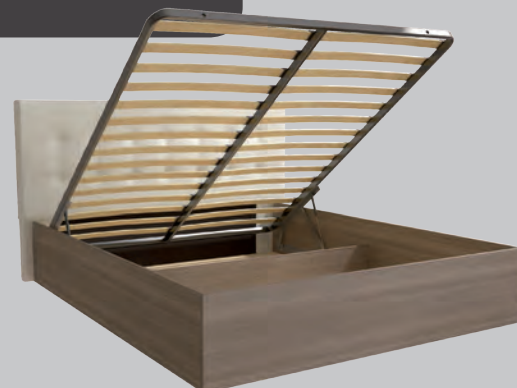

Кровать Баунти

Цвет корпуса:ясень шимо/венге
Декор:искусственная кожа «крем»
Габариты: (ШхВхГ) 1750х1140х2142
Спальное место: 1600х2000

Компания БТС дает вам право выбора! Основание для кровати Баунти можно выбрать на свое усмотрение, отдельно комплектуя её ортопедическим основанием с подъемным механизмом или настилом из ДСП, что делает её универсальной в использовании!