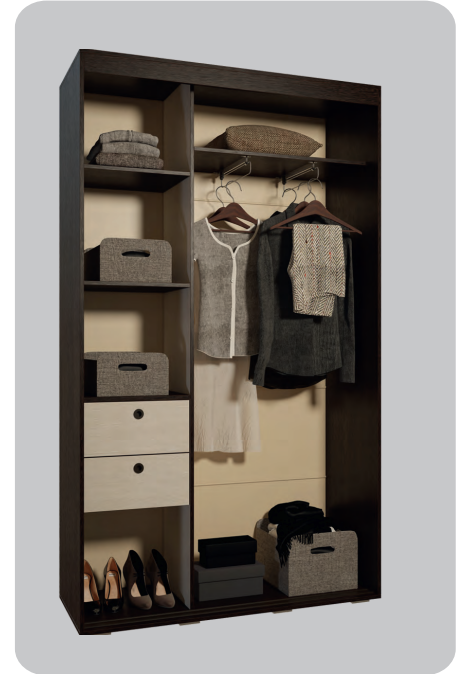

рублей

Шкаф-купе Маэстро 3

Цвет корпуса: венге
Цвет фасада: лоредо
Габаритные размеры: (ШхВхГ) 1702х2220х591

рублей

Шкаф-купе Амиго

Цвет корпуса: венге

Цвет фасада: лоредо

Габариты: (ШxВxГ) - 1296x2220x486