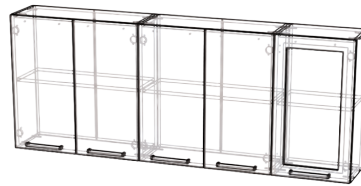

Верх: (ШхВхГ) 1800x705x272
Низ: (ШхВхГ) 1800x836x595

Кухня 2 м люкс

Корпус: ЛДСП

Фасад: МДФ

Верх: шкаф 800, шкаф 800, шкаф 400

Низ: стол 800 под мойку (со столешницей),
стол 800, стол 400 с ящиками