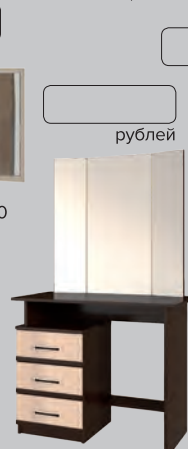

Шкаф угловой
 (ШхВхГ) 876x2216x876

Шкаф пл.бельев. 2-х ств
 (ШхВхГ) 800x2216x610

Пенал
 (ШхВхГ) 400x2216x610

Угл. завершение
 (ШхВхГ) 325x2216x610

Кровать 1,6/1,4/0,9
 (ШхВхГ) 1750/1550/1050x860x2034
 Спальное место:
 1600/1400/900x2000