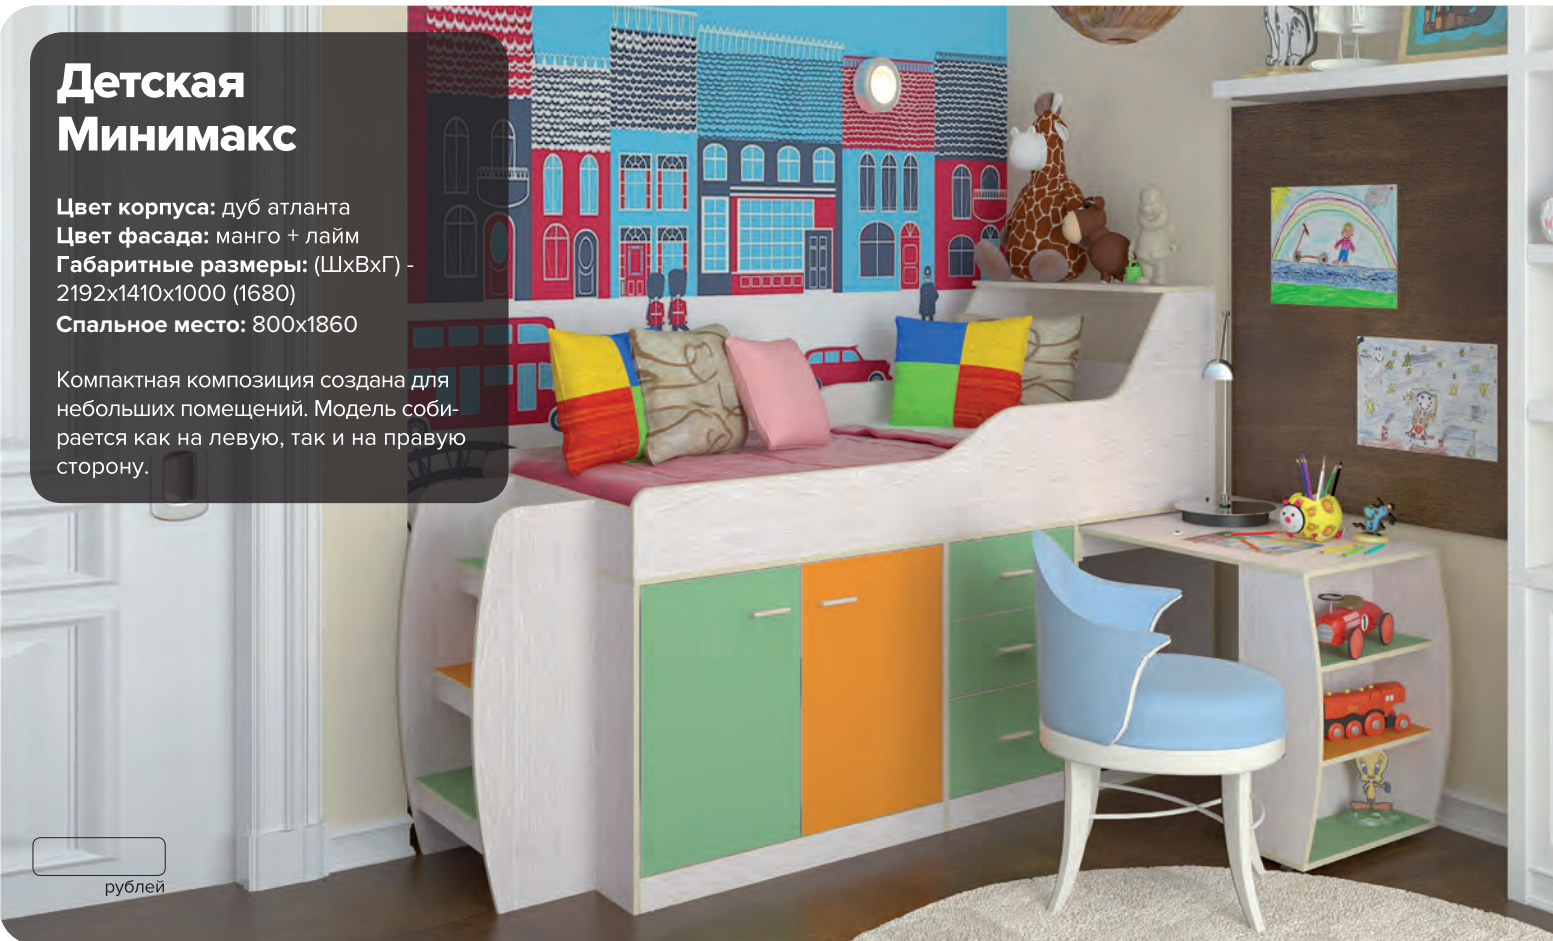

Детская Минимакс

Цвет корпуса: дуб атланта
Цвет фасада: манго + лайм
Габаритные размеры: (ШхВхГ) -
2192x1410x1000 (1680)
Спальное место: 800x1860

Компактная композиция создана для небольших помещений. Модель собирается как на левую, так и на правую сторону.

рублей

рублей