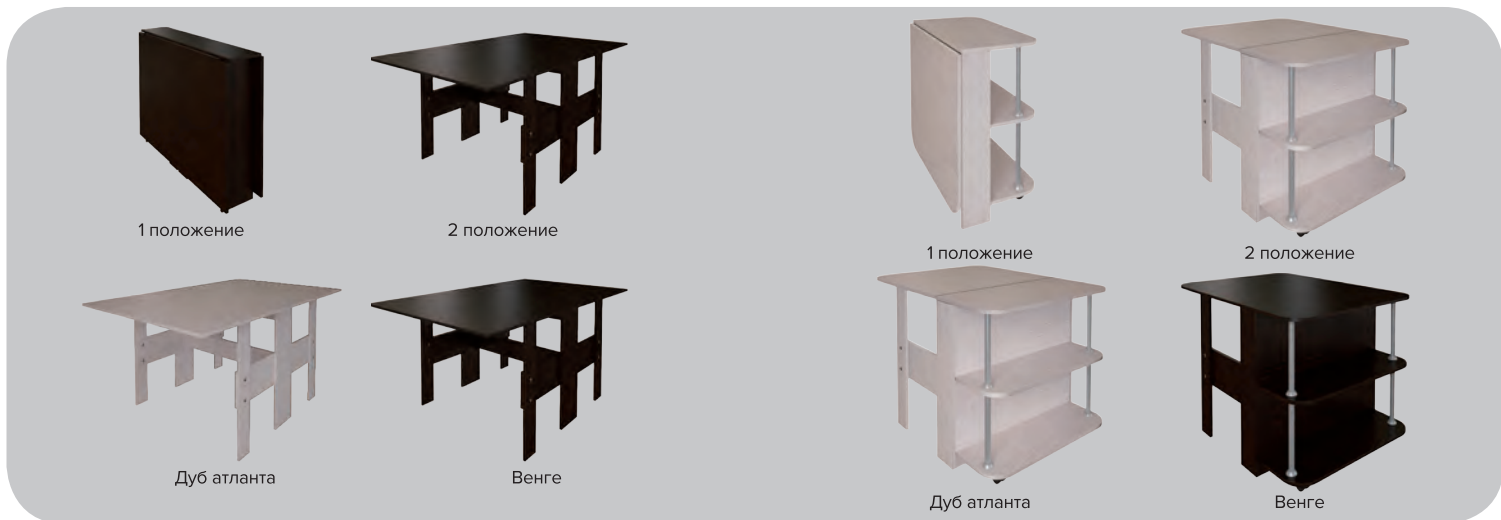

рублей

Стол Стандарт
 Цвет корпуса: венге, дуб атланта
 Габариты: (ШхВхГ) 1000х750х226
 В разложенном виде: 1000х1600,
 высота 750

Стол Бабочка
 Цвет корпуса: венге, дуб атланта
 Габариты: (ШхВхГ) 800х750х410
 В разложенном виде: 800х1100,
 высота 750