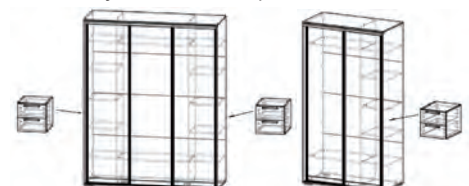

Ящик 383 и 583

Блок с двумя ящиками. Устанавливается между полками на любой высоте, кроме самой нижней и самой высокой секций. Подходит для всех шкафов кроме пенала и углового шкафа.