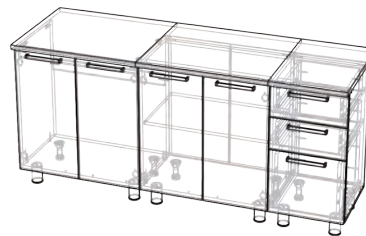

Верх: (ШхВхГ) 1800x705x272
Низ: (ШхВхГ) 1800x836x595

Кухня 2 м люкс

Корпус: ЛДСП

Фасад: МДФ

Верх: шкаф 800, шкаф 800, шкаф 400

Низ: стол 800 под мойку (со столешницей),
стол 800, стол 400 с ящиками