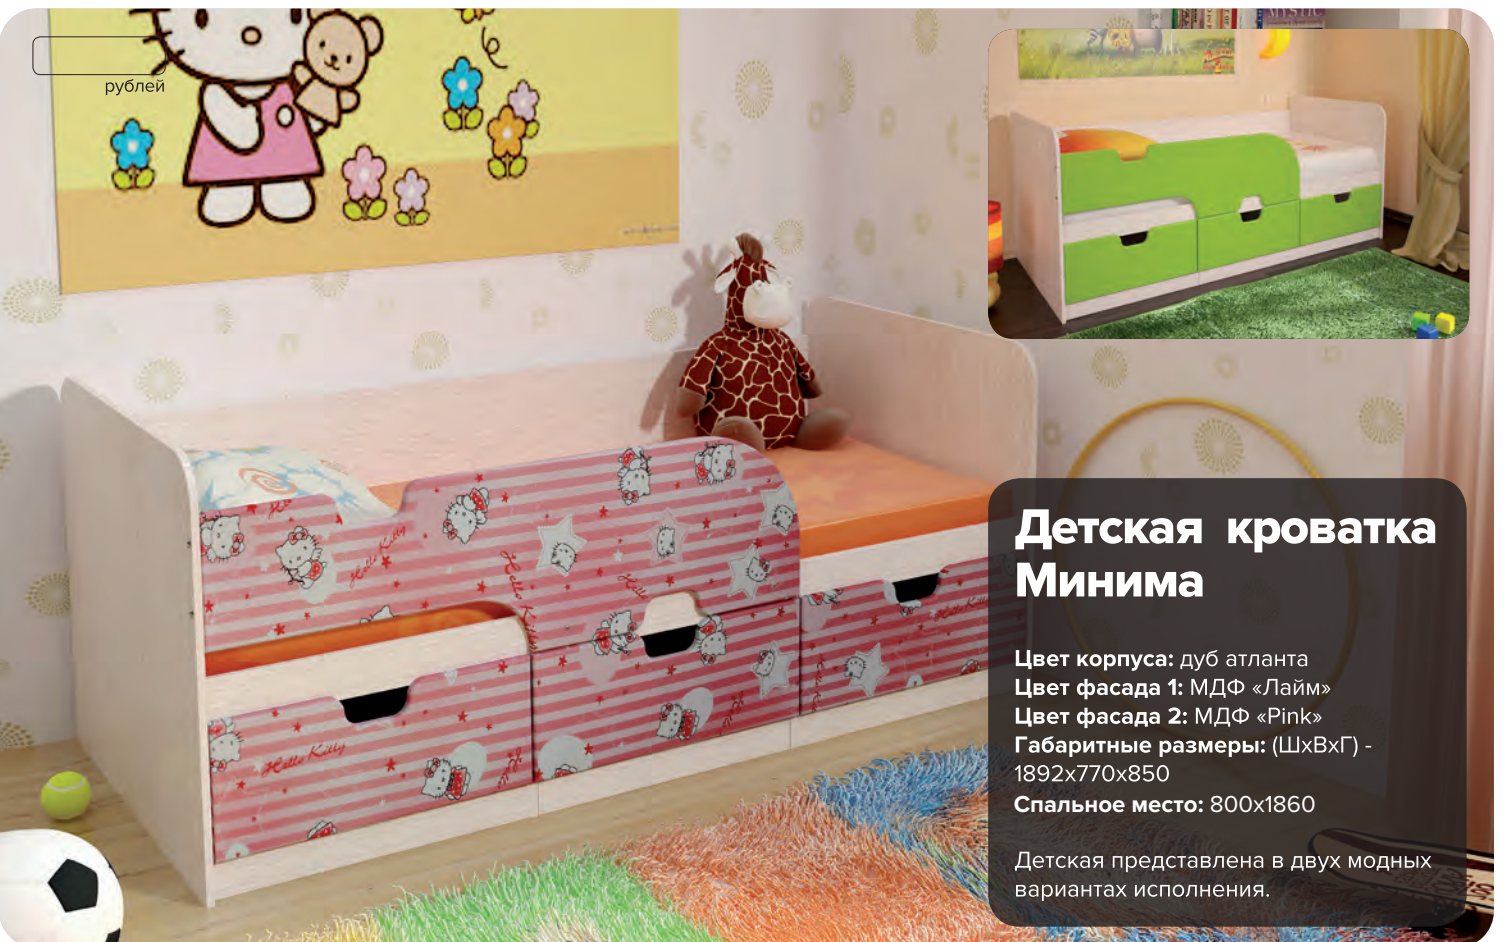

Детская кроватка Минима

Цвет корпуса: дуб атланта
Цвет фасада 1: МДФ «Лайм»
Цвет фасада 2: МДФ «Pink»
Габаритные размеры: (ШхВхГ) -
1892x770x850
Спальное место: 800x1860

Детская представлена в двух модных вариантах исполнения.