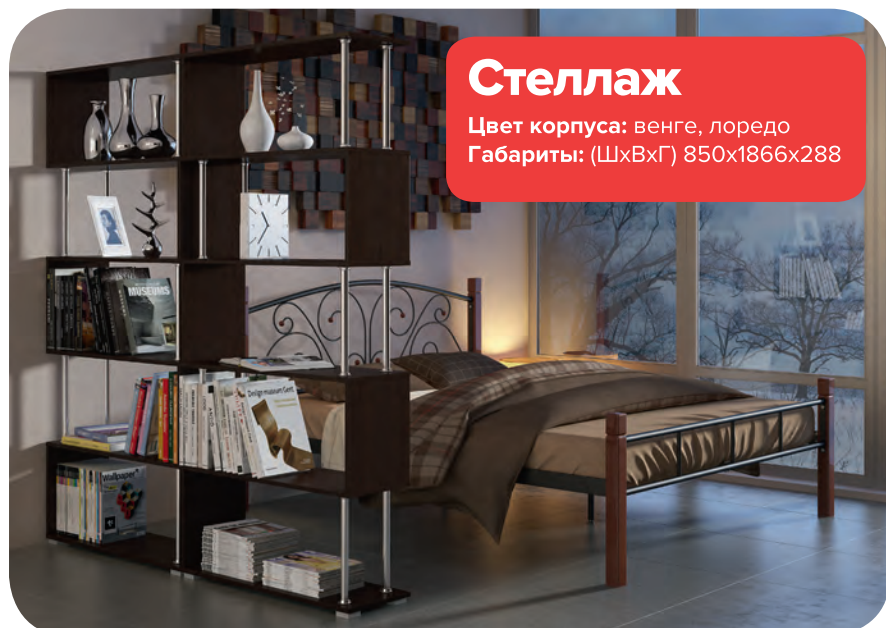

рублей

Стол Стандарт
 Цвет корпуса: венге, дуб атланта
 Габариты: (ШхВхГ) 1000х750х226
 В разложенном виде: 1000х1600,
 высота 750

Стол Бабочка
 Цвет корпуса: венге, дуб атланта
 Габариты: (ШхВхГ) 800х750х410
 В разложенном виде: 800х1100,
 высота 750