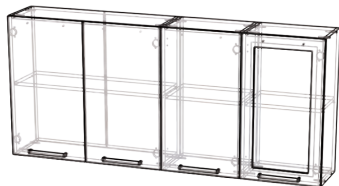

Фасад: МДФ

Размеры:

Верх: шкаф 800, шкаф 400,
шкаф 400 со стеклом

Низ: стол 800 под мойку (со столешницей),
стол 400,
стол 400 с ящиками

Верх: (ШхВхГ) 1600x705x272
Низ: (ШхВхГ) 1600x836x595

Кухня 1,8 м

Корпус: ЛДСП