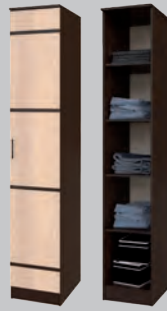

Пенал
(ШхВхГ) 400x2216x610

Подростковая Сакура

Цвет корпуса: венге
Цвет фасада: лоредо

Коллекцию линейки « Мебель для детской» удачно дополнила спальня для подростков «Сакура». Её можно приобрести как готовое решение, так и каждый модуль в отдельности.

рублей

рублей