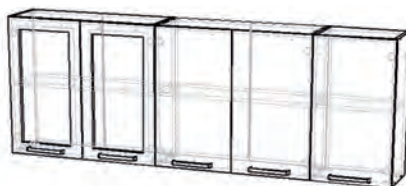

Верх: (ШхВхГ) 2000x705x272
Низ: (ШхВхГ) 2000x836x595